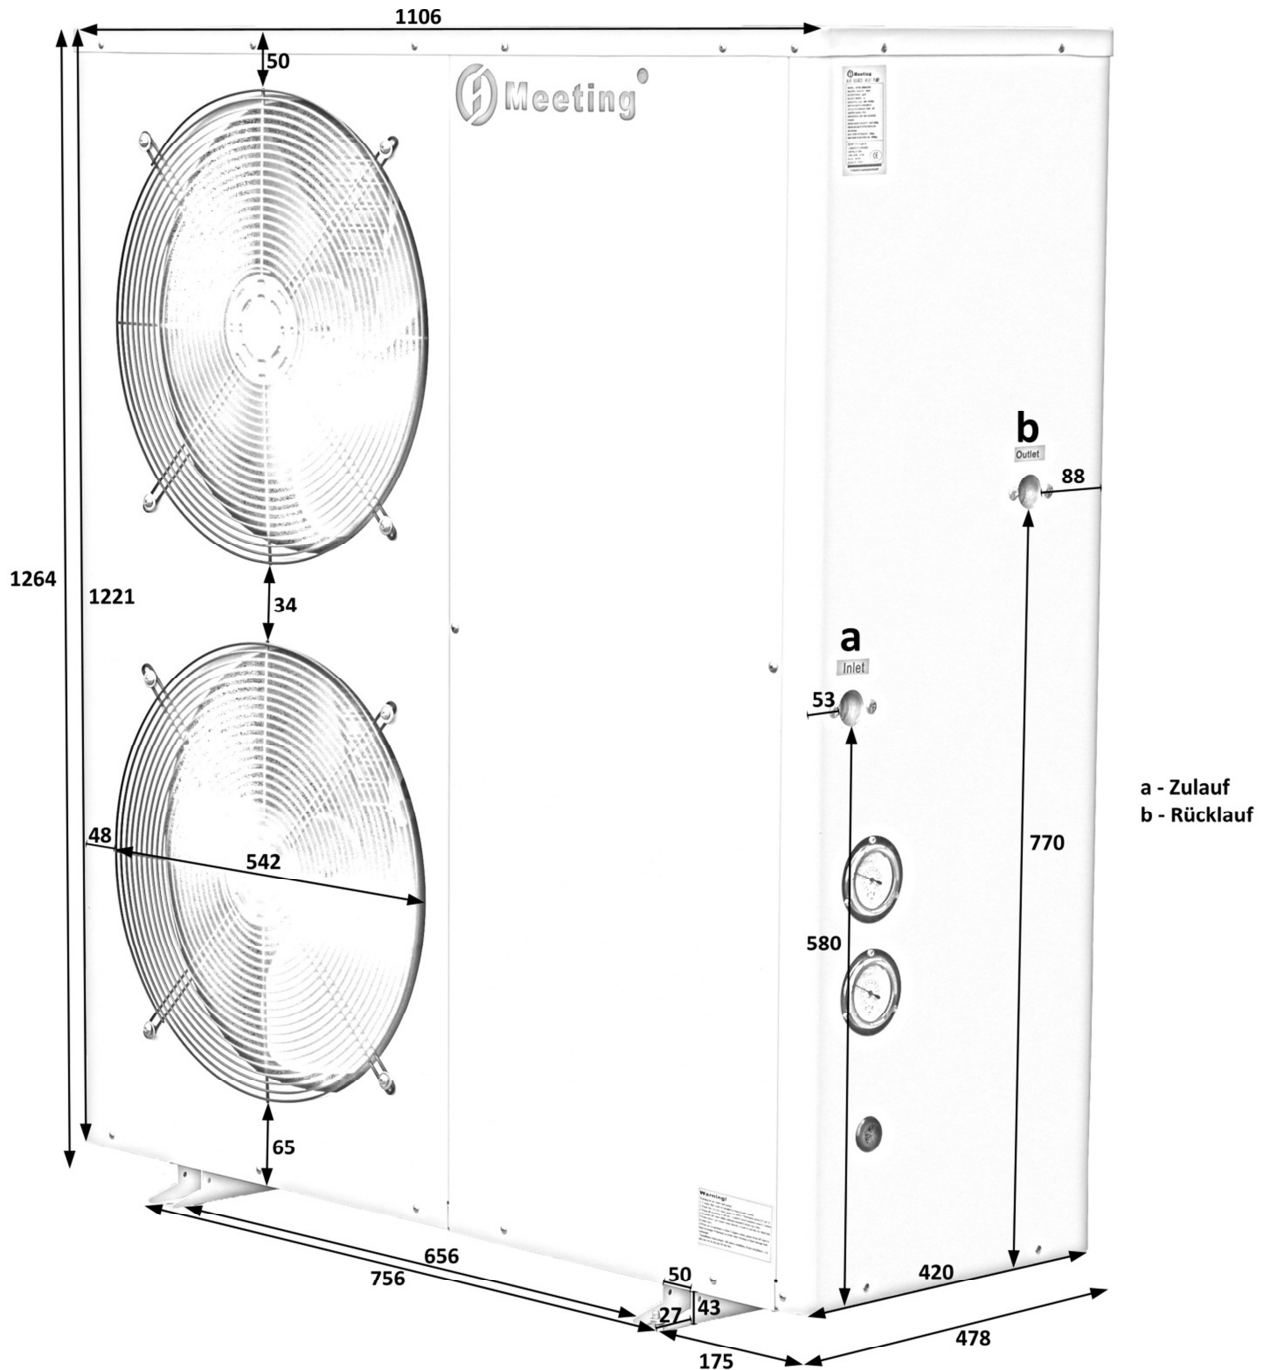

Abmessungen der Wärmepumpe MD40D-MD60D

(Einheit: mm)